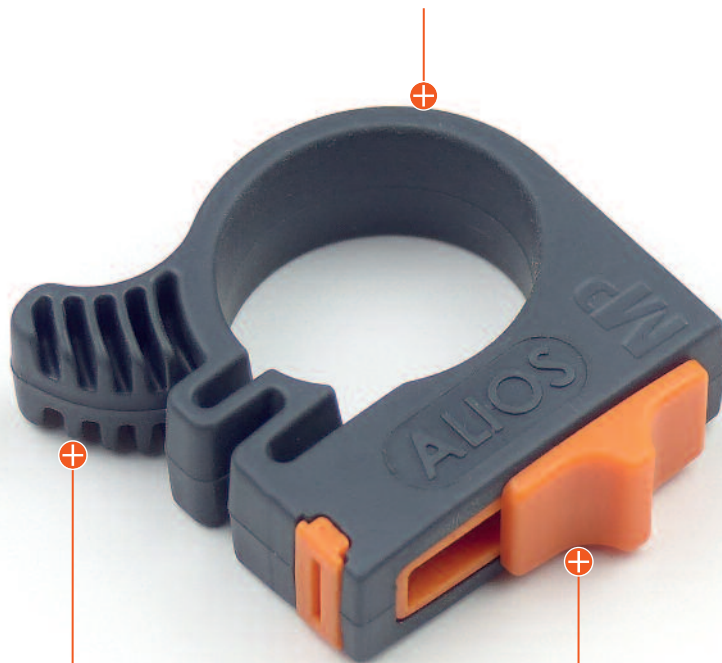

### ANILLO DE CORTE CON HOJA RETRÁCTIL

Ideal para cortar film de plástico, alambre y cuerda, envases finos y cartón con acanaladura simple.

- SEGURIDAD** • Hoja retráctil con resorte.  
• Cuchillo desechable, sin cambio de hoja.

AMBIDEXTRO

LIGERO

ERGONÓMICO

SEGURIDAD  
REFORZADO

RESISTANTE  
AL DETERGENTE

CUCHILLO DESECHABLE  
(SIN CAMBIO DE HOJA)

## ANILLO DESECHABLE DE USO DIARIO

SEGURIDAD: EQUIPADO CON UNA HOJA DE ACERO CON PUNTA REDONDEADA.  
2 TAMAÑOS POSIBLES QUE SE AJUSTAN.

ANILLO ABIERTO  
REGULABLE EN EL DEDO  
Ø 15 MM A Ø 20 MM

CUÑA PARA EVITAR QUE  
EL ANILLO GIRE

## VENTAJAS

ERGONÓMICO, FACILITA  
EL CORTE

ANILLO FLEXIBLE

LIGERO Y MUY DURADERO

PARA USUARIOS DIESTROS Y ZURDOS

DESECHABLE