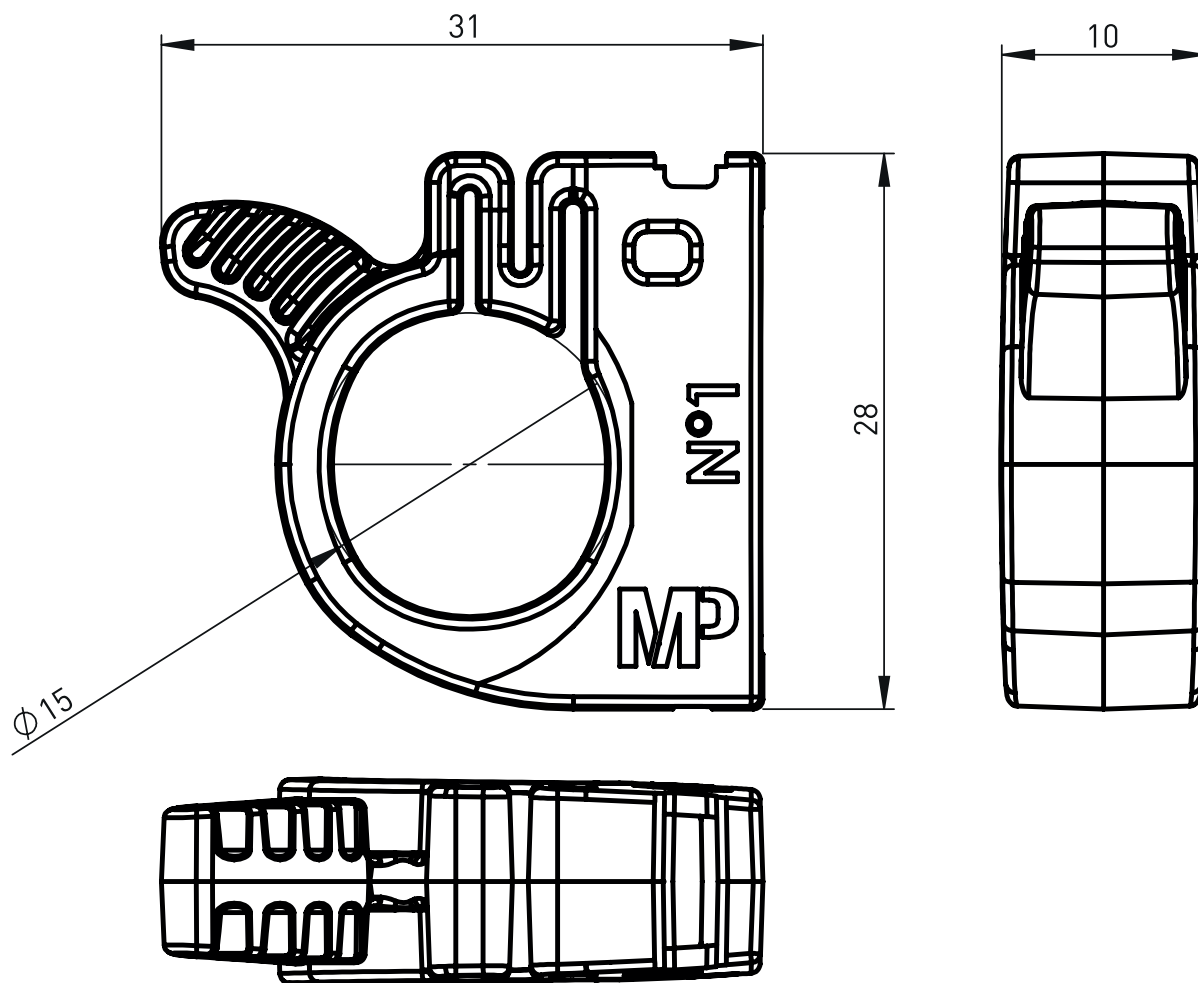

## ANILLO DESECHABLE DE USO DIARIO

SEGURIDAD: EQUIPADO CON UNA HOJA DE ACERO CON PUNTA REDONDEADA.  
2 TAMAÑOS POSIBLES QUE SE AJUSTAN.

ANILLO ABIERTO  
REGULABLE EN EL DEDO  
Ø 15 MM A Ø 20 MM

CUÑA PARA EVITAR QUE  
EL ANILLO GIRE

## FUNCIONALIDADES DEL PRODUCTO

Para cortar hilos y  
cuerdas

Para el corte de filme  
plástico

Para el corte de cartón con  
acanaladura simple

## PLANO TÉCNICO (en mm)

Tipo de embalaje	Peso unitario	Dimensiones (mm) Long. • Ancho • Esp.	Número por embalaje	Número de componentes	Accesorios	Materia	Colores
A GRANEL	5 g	31 x 28 x 10	20	6 piezas	Anillo	Elastómero	Gris
					Cuerpo	POM	Naranja
					Porta hojas	POM	Naranja
					Cursor	POM	Naranja
					Primavera	Acero	Gris metal
					Hoja 155A.4	Acero superior	Gris metal