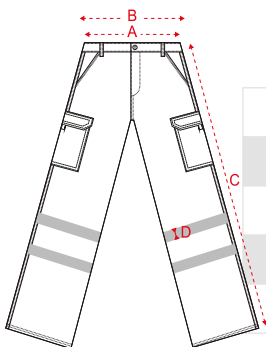

Medidas

	36	38	40	42	44	46	48	50	52	54	56	58	60
A	32	34	36	38	40	42	44	46	48	50	52	54	56
B	39,5	41,5	43,5	45,5	47,5	49,5	51,5	53,5	55,5	57,5	59,5	61,5	63,5
C	103,5	104,6	105,3	106	106,7	107,4	108	109	109,4	110	110,4	111	111,5
D	7	7	7	7	7	7	7	7	7	7	7	7	7

Medidas aproximadas +/- 2cm Measurement aprox. +/- 2cm

	36	38	40	42	44	46	48	50	52	54	56	58	60
Uds.	25	25	25	25	25	25	25	25	25	25	25	25	25
Kg.	16,90	17,70	18,52	18,87	19,38	19,38	20,40	20,40	19,42	23,10	23,40	23,10	23,80
Cm.	57x40x38	57x40x38	57x40x38	57x40x38	57x40x38	57x40x38	57x40x38	61x40x38	61x40x38	61x40x38	61x40x38	61x40x38	61x40x38