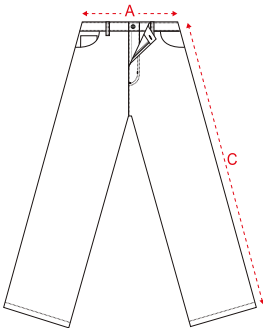

Tallas/ Sizes

34 - 36 - 38 - 40 - 42 - 44 - 46

Pack/ Box

1/ 20 pcs.

Colores

AZUL BLUE BLU BLUE

Medidas

	34	36	38	40	42	44	46
A	32	34	36	38	40	42	44
C	97	98	99	100	101	102	103

Medidas aproximadas +/- 2cm Measurement approx. +/- 2cm
 "A", Ancho relajado, medida de la cintura. "C", Largo, medida desde la cintura hasta el inferior del pantalón.

Embalaje / Packaging

	34	36	38	40	42	44	46
Uds.	20	20	20	20	20	20	20
Kg.	-	-	-	-	-	-	-
Cm.	-	-	-	-	-	-	-