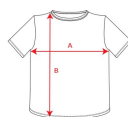

FOX CA6660

DUO

DESCRIPCIÓN

Camiseta de manga corta tubular con acabado vigoré. Cuello redondo en punto canalé 1x1 con cubre costuras interior.

COMPOSICIÓN

65% poliéster / 35% algodón, punto liso, 150 g/m².

OBSERVACIONES

*Etiqueta removible. *Duo concept.

TALLAS

Adultos:: S · M · L · XL · 2XL · 3XL / :

ESQUEMA

CANTIDADES

Caja	Pack

Adultos: 100 ud. 5 ud.

COLORES

TALLAS

Adultos:	S	M	L	XL	2XL	3XL
ANCHO (A)	48cm	51cm	54cm	58cm	62cm	66cm
LARGO (B)	69cm	71cm	73cm	75cm	77cm	79cm

REPROCESOS DISPONIBLES

Transfer

Manipulado

PRODUCTOS RELACIONADOS

TERRIER CA0396

DOGO PREMIUM CA6502

SAMOYEDO CA6503

AKITA CA6534