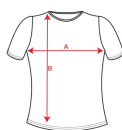

ESQUEMA

CANTIDADES

Caja	Pack
50 ud.	1 ud.

Adultos:

50 ud.

1 ud.