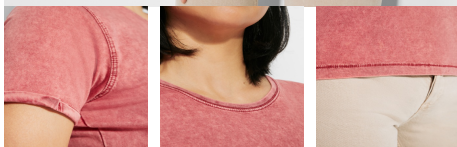

HUSKY WOMAN CA6691

DESCRIPCIÓN

Camiseta de manga corta efecto jeans para mujer. Cuello fino redondo en canalé 1x1 con cubrecosturas de refuerzo de hombro a hombro. Doble costura en sisas. Apertura de manga con dobladillo.

COMPOSICIÓN

100% algodón peinado, punto liso, 160 g/m².

OBSERVACIONES

El acabado y la tonalidad de esta prenda puede variar dentro de un mismo pedido. *Etiqueta adhesiva. *Dúo concept.

TALLAS

Adultos: S · M · L · XL · 2XL / :

ESQUEMA

CANTIDADES

Caja	Pack
50 ud.	1 ud.

Adultos:

50 ud.

1 ud.

COLORES

TALLAS

Adultos:	S	M	L	XL	2XL
ANCHO (A)	45cm	48cm	51cm	54cm	57cm
LARGO (B)	64cm	65cm	66cm	67cm	68cm

REPROCESOS DISPONIBLES

Transfer

Manipulado

PRODUCTOS RELACIONADOS