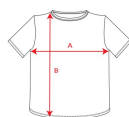

EXTREME CA1217

DESCRIPCIÓN

Camiseta de manga larga, tejido tubular y cuello redondo de 4 capas. Cubrecosturas de refuerzo en cuello y hombro. Sin puños.

COMPOSICIÓN

100% algodón, punto liso, 160 g/m². Color gris vigoré 58: 85% algodón / 15% viscosa.

OBSERVACIONES

*Etiqueta Removible. *Duo Concept. *Tabular en tallas de adultos, costuras laterales en talla de niño.

TALLAS

Adultos:: S · M · L · XL · 2XL · 3XL / Niños:: 3/4 · 5/6 · 7/8 · 9/10 · 11/12

ESQUEMA

CANTIDADES

	Caja	Pack
Adultos:	50 ud.	1 ud.
Niños:	100 ud.	1 ud.

COLORES

COLORES DISPONIBLES SÓLO EN TALLAS DE NIÑO, NO EN TALLAS DE ADULTO

01 (BLANCO), 02 (NEGRO), 03 (AMARILLO), 05 (ROYAL), 10 (CELESTE), 114 (VERDE OASIS), 12 (TURQUESA), 31 (NARANJA), 48 (ROSA CLARO), 55 (MARINO), 60 (ROJO), 78 (ROSETON)

TALLAS

Adultos:	S	M	L	XL	2XL	3XL
ANCHO (A)	47cm	49cm	53cm	57cm	61cm	65cm
LARGO (B)	70cm	72cm	74cm	76cm	78cm	80cm
Niños:	3/4	5/6	7/8	9/10	11/12	
ANCHO (A)	32cm	35cm	39cm	43cm	46cm	
LARGO (B)	46cm	50cm	54cm	58cm	62cm	