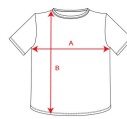

ESQUEMA

CANTIDADES

	Caja	Pack
Adultos:	100 ud.	5 ud.
Niños:	100 ud.	5 ud.