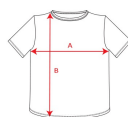

ESQUEMA

CANTIDADES

Caja	Pack

Adultos:

100 ud.

10 ud.