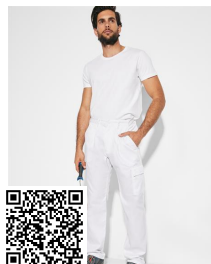

PINTOR PA9102