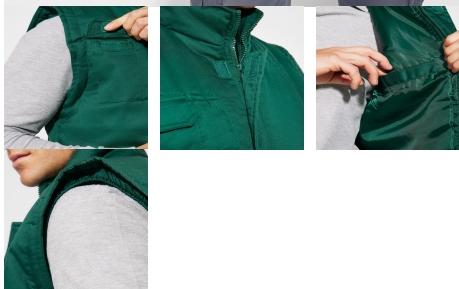

ALMANZOR CQ5067

NEW SIZE

DESCRIPCIÓN

Chaleco laboral multibolsillos con cuello alto. · Cremallera central con trabilla y velcro. · Un bolsillo exterior para móvil en lado derecho. · Dos bolsillos frontales con fuelle y aberturas laterales. · Dos depósitos para bolígrafos. · Un bolsillo interior con velcro. · Bolsillo cremallera. · Bolsillo interior con velcro. · Bajo posterior con faldón. · Ajustador con cierre automático.

COMPOSICIÓN

Exterior: 80% poliéster / 20% algodón, 200 g/m². Interior: 100% poliéster acolchado, 170 g/m².

OBSERVACIONES

*Modelo a prueba de viento.

TALLAS

Adultos: S · M · L · XL · 2XL · 3XL · 4XL / :

ESQUEMA

CANTIDADES

	Caja	Pack
Adultos:	20 ud.	20 ud.

COLORES

TALLAS

Adultos:	S	M	L	XL	2XL	3XL	4XL
ANCHO (A)	55cm	58cm	61cm	64cm	67cm	70cm	
LARGO (B)	64-70	66-72	68-74	70-76	72-78	74-80	
[LONGFRONT]	64 cm	66 cm	68 cm	70 cm	72 cm	74 cm	
[LONGBACK]	70 cm	72 cm	74 cm	76 cm	78 cm	80 cm	

REPROCESOS DISPONIBLES

PRODUCTOS RELACIONADOS