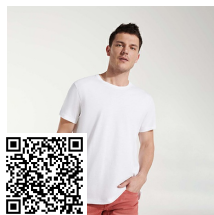

REPROCESOS DISPONIBLES

PRODUCTOS RELACIONADOS

TERRIER CA0396