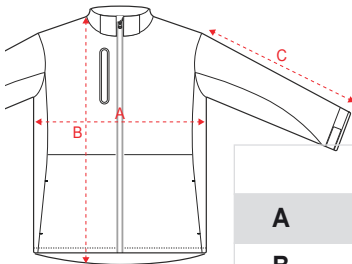

Medidas

Medidas aproximadas +/- 2cm Measurement approx. +/- 2cm

	S	M	L	XL	XXL	3XL
A	52	55	58	61	64	67
B	68	70	72	74	76	78
C	65	66	67	68	69	70

A Ancho, medida de sisa a sisa de la prenda plana. *B* Largo, medida desde el hombro hasta el inferior de la prenda. *C* Largo manga, medida desde la costura superior de la manga hasta el inferior, incluyendo el puño.

Embalaje / Packaging

	S	M	L	XL	XXL	3XL
Uds / Pieces	20	20	20	20	20	20
Peso Caja Kg / Weight Box	18	18	21	21	23	23
Medidas Caja / Measurement Box Cm	55x40x33	55x40x33	60x40x35	60x40x35	62x42x35	62x42x35