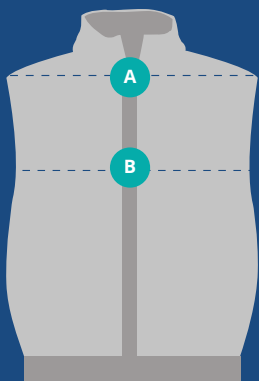

Bolsillo interior

003 Blanco

REF. **1312** | CHALECO ACOLCHADO SKADI

Instrucciones de lavado	Tallas disponibles	Uds/caja
 <p>Lavar del revés</p>	XS / S / M / L / XL / 2XL / 3XL	20 ud

Composición
Sarga de 200 g/m ² (65% poliéster y 35% algodón). Forro interior acolchado de 160 g/m ² (100% poliéster)

Tabla de medidas		XS 44-46	S 48-50	M 52-54	L 56-60	XL 60-62	2XL 64-66	3XL 68-70
A	Hombros	46	48	50	52	54	56	58
B	Pecho	55	58	62	66	70	74	78
C	Largo	65	68	72	76	80	84	88

Medidas en centímetros.