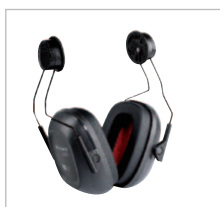

Verde

80528

Azul marino

Descripción

- ▶ Casco muy ligero con suspensión textil de cuatro puntos.
- ▶ Contra caída de objetos, con carcasa ligera y tres niveles de posición en altura.
- ▶ Rosca de apriete dorsal.
- ▶ Incluye ranuras de 30 mm para acoplar otros elementos de seguridad como auditivo, pantallas faciales y de soldar.
- ▶ Con arnés articulado para mayor comodidad y ajuste. Suspensión reemplazable.
- ▶ Banda desudadora frontal y espuma dorsal para mayor comodidad.
- ▶ 4 puntos de sujeción para barboquejo (se le pueden acoplar barboquejos de 2 y 4 puntos).
- ▶ Peso: 400 g.

WWW.SAFETOP.NET

Repuestos 80520

SUSPENSIÓN REF. 80529-SR
Suspensión textil
de 6 puntos de ajuste

Acoplables **Safetop**

AUDITIVOS

SONICO SET Ref. 82305 SNR 25,9 DB

LEIGHTNING 82805 SNR 28 DB

PANTALLAS FACIALES