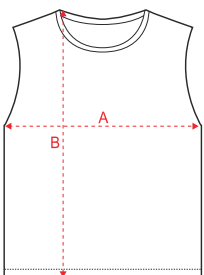

EN Vest. Out side: body 100% nylon micro RipStop and softshell fabric. Inside: 100% polyester padding of 100 gr./ m2. It includes a chest pocket and two side pockets with contrast zip. Neck with micropolar. Lightweight jacket that offers excellent warmth thanks to its padding.

IT Gilet bi materiale. Esterno: corpo 100% nylon micro RipStop e tessuto softshell. Imbottitura interna 100% poliestere da 100 gr./m2 ed interno 100% poliestere. Include una tasca sul petto e due tasche laterali con zip a contrasto. Interno del collo con tessuto micro pile. Giacca leggera che offre un eccellente calore grazie alla sua imbottitura.

FR Gilet à deux matériaux. Extérieur: corps 100% nylon micro RipStop avec tissu softshell. Rembourrage intérieur 100% polyester 100 grammes/m2 et intérieur 100% polyester. Avec une poche devant, deux poches sur les côtés et fermeture éclair en différente couleur pour faire contraste. Intérieur du col en tissu micropolar. Gilet léger qui offre une chaleur excellente grace à son rembourrage.

S - M - L - XL - XXL - 3XL

1/ 20 pcs.

Condiciones de lavado

Características técnicas

Medidas

	S	M	L	XL	XXL	3XL
A	50	53	56	59	62	65
B	69	71	73	75	77	79

Medidas aproximadas +/- 2cm
Measurement approx. +/- 2cm