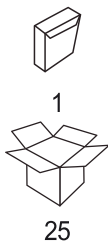

# CLASSIC

ref: 05059

Sudadera cuello redondo

65% Poliéster - 35% Algodón

280 gr, felpa lisa perchada

Canalé en cuello, cintura y puños

Disponible tallaje niño

## Embalaje

## Tallas

3/4 - 5/6 - 7/8 - 9/11 - 12/14

S - M - L - XL - XXL - **3XL** - **4XL**

Medidas aproximadas 2cm +/-