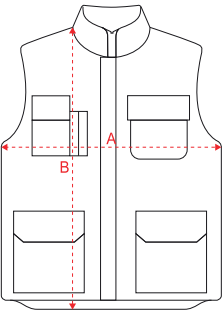

Tallas Sizes

S - M - L - XL - XXL - **3XL - 4XL**

Pack/ Caja Pack/ Box  
1/ 20 pcs.

### Medidas

	S	M	L	XL	XXL	3XL	4XL	5XL
<b>A</b>	54	57	60	63	66	69	72	75
<b>B</b>	68	71	74	77	80	83	86	89

Medidas aproximadas +/- 2cm Measurement aprox. +/- 2cm

"A" Ancho, medida de sisa a sisa de la prenda plana. "B" Largo, medida desde el hombro hasta el inferior de la prenda plana.

	S	M	L	XL	XXL	3XL	4XL	5XL
<b>Uds.</b>	20	20	20	20	20	20	20	20
<b>Kg.</b>	-	-	-	-	-	-	-	-
<b>Cm.</b>	50x36x42	56x38x42	60x40x42	60x40x44	60x40x44	60x40x46	60x40x46	60x40x46